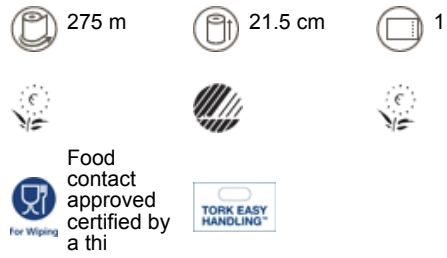

Tork Advanced utěrka 415 (bílá)

Vlastnosti produktu

Položka	Systém	Délka role	Šířka role	Průměr role	Počet vrstev	Barva
151131	M2 - Systém se středovým odvíjením velký	275 m	21.5 cm	19 cm	1	Bílá

Popis

Jednovrstvá papírová utěrka z řady 415 ze směsi celulózy (TAD technologie) a recyklovaného materiálu v roli se středovým odvíjením. Pevná, s dobrou absorpcí, vhodná na místa s velkou spotřebou.

Tork Advanced utěrka 415 (bílá)

Údaje o dodání

Spotřebitelská jednotka

EAN	7310791039350
Kusy	1
Výška	215 mm
Šířka	190 mm
Délka	190 mm
Objem	7.8 dm ³
Čistá hmotnost	1390 g
Hrubá hmotnost	1391 g

Paleta

EAN	7322540196191
Kusy	192
Spotřebitelské balení	192
Výška	2006 mm
Šířka	800 mm
Délka	1200 mm
Objem	1.6 m ³
Čistá hmotnost	266.88 kg
Hrubá hmotnost	284.86 kg

Přepravní jednotka

EAN	7310791203201
Kusy	6
Spotřebitelské balení	6
Materiál	Carton
Výška	232 mm
Šířka	386 mm
Délka	566 mm
Objem	50.7 dm ³
Čistá hmotnost	8.34 kg
Hrubá hmotnost	8.90 kg