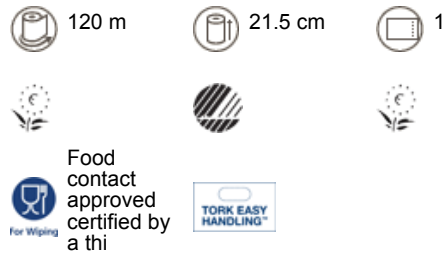

### Vlastnosti produktu

Položka	Systém	Délka role	Šířka role	Průměr role	Počet vrstev	Barva
100130	M1 - Systém se středovým odvíjením malý	120 m	21.5 cm	14 cm	1	Bílá